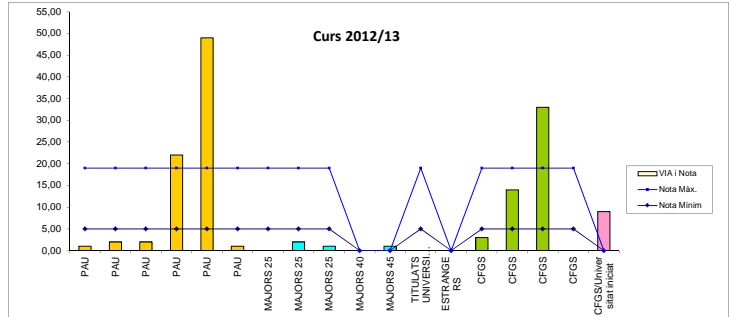

Curs: 2011-12	VIA i Nota	Nombre est.	Nota Mínim	Nota MÀx.
PAU	Nota: de 11 a 11,999	1,00	5,00	14,00
PAU	De 10 a 10,999	3,00	5,00	14,00
PAU	De 9 a 9,999	19,00	5,00	14,00
PAU	De 8 a 8,99	38,00	5,00	14,00
PAU	De 7 a 7,999	6,00	5,00	14,00
MAJORS 25	Nota de 8 a 8,99	1,00	5,00	14,00
MAJORS 25	De 7 a 7,999	5,00	5,00	14,00
MAJORS 40		0,00		
MAJORS 45		0,00		
TITULATS UNIVERSITARIS	Nota de 7 a 7,9	3,00	5,00	14,00
ESTRANGERS	ESTRANGERS	20,00		
CFGS	Nota de 10 a 10,999	1,00	5,00	14,00
CFGS	De 9 a 9,999	18,00	5,00	14,00
CFGS	De 8 a 8,99	43,00	5,00	14,00
CFGS	De 7 a 7,999	7,00	5,00	14,00
CFGS/Universitat iniciat	No tenim nota accés	13,00		
Curs 2012-13:	VIA i Nota	Nombre est.	Nota Mínim	Nota MÀx.
PAU	Nota: de 12 a 11,999	1,00	5,00	14,00
PAU	De 11 a 11,999	2,00	5,00	14,00
PAU	De 10 a 10,999	2,00	5,00	14,00
PAU	De 9 a 9,999	22,00	5,00	14,00
PAU	De 8 a 8,99	49,00	5,00	14,00
PAU	De 7 a 7,999	1,00	5,00	14,00
MAJORS 25	Nota de 8 a 8,99	0,00	5,00	14,00
MAJORS 25	De 7 a 7,999	2,00	5,00	14,00
MAJORS 25	De 6 a 6,999	1,00	5,00	14,00
MAJORS 40		0,00		
MAJORS 45		1,00		
TITULATS UNIVERSITARIS	Nota de 7 a 7,9	0,00	5,00	14,00
ESTRANGERS	ESTRANGERS			
CFGS	Nota de 10 a 10,999	3,00	5,00	14,00
CFGS	De 9 a 9,999	14,00	5,00	14,00
CFGS	De 8 a 8,99	33,00	5,00	14,00
CFGS	De 7 a 7,999	0,00	5,00	14,00
CFGS/Universitat iniciat	No tenim nota accés	9,00		
Curs 2013-14:	VIA i Nota	Nombre est.	Nota Mínim	Nota MÀx.
PAU	Nota: de 12 a 11,999	0,00	5,00	14,00
PAU	De 11 a 11,999	0,00	5,00	14,00
PAU	De 10 a 10,999	4,00	5,00	14,00
PAU	De 9 a 9,999	23,00	5,00	14,00
PAU	De 8 a 8,99	44,00	5,00	14,00
PAU	De 7 a 7,999	0,00	5,00	14,00
MAJORS 25	Nota de 8 a 8,99	0,00	5,00	14,00
MAJORS 25	De 7 a 7,999	0,00	5,00	14,00
MAJORS 25	De 6 a 6,999	4,00	5,00	14,00
MAJORS 40		0,00		
MAJORS 45		0,00		
TITULATS UNIVERSITARIS	Nota de 7 a 7,9	1,00	5,00	14,00
ESTRANGERS	ESTRANGERS			
CFGS	Nota de 11 a 11,999	1,00	5,00	14,00
CFGS	Nota de 10 a 10,999	2,00	5,00	14,00
CFGS	De 9 a 9,999	17,00	5,00	14,00
CFGS	De 8 a 8,99	52,00	5,00	14,00
CFGS	De 7 a 7,999	1,00	5,00	14,00
CFGS/Universitat iniciat	No tenim nota accés	11,00		
Curs 2014-15:	VIA i Nota	Nombre est.	Nota Mínim	Nota MÀx.
PAU	Nota: de 12 a 11,999	0,00	5,00	14,00
PAU	De 11 a 11,999	2,00	5,00	14,00
PAU	De 10 a 10,999	3,00	5,00	14,00
PAU	De 9 a 9,999	30,00	5,00	14,00
PAU	De 8 a 8,99	36,00	5,00	14,00
PAU	De 7 a 7,999	0,00	5,00	14,00
MAJORS 25	Nota de 8 a 8,99	0,00	5,00	14,00
MAJORS 25	De 7 a 7,999	0,00	5,00	14,00
MAJORS 25	De 6 a 6,999	5,00	5,00	14,00
MAJORS 40				
MAJORS 45				
TITULATS UNIVERSITARIS	Nota de 8 a 8,9	1,00	5,00	14,00
ESTRANGERS	ESTRANGERS	0,00		
CFGS	Nota de 11 a 11,999	0,00	5,00	14,00
CFGS	Nota de 10 a 10,999	0,00	5,00	14,00
CFGS	De 9 a 9,999	30,00	5,00	14,00
CFGS	De 8 a 8,99	43,00	5,00	14,00
CFGS	De 7 a 7,999	0,00	5,00	14,00
CFGS/Universitat iniciat	No tenim nota accés	7,00		
Curs 2015-16:	VIA i Nota	Nombre est.	Nota Mínim	Nota MÀx.
PAU	Nota: de 12 a 11,999	0,00	5,00	14,00