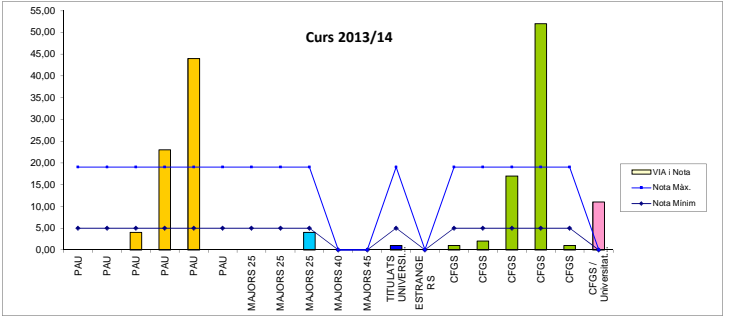

Curs: 2011-12	VIA i Nota	Nombre est.	Nota Mínim	Nota MÀx.
PAU	Nota: de 11 a 11,999	1,00	5,00	14,00
PAU	De 10 a 10,999	3,00	5,00	14,00
PAU	De 9 a 9,999	19,00	5,00	14,00
PAU	De 8 a 8,99	38,00	5,00	14,00
PAU	De 7 a 7,999	6,00	5,00	14,00
MAJORS 25	Nota de 8 a 8,99	1,00	5,00	14,00
MAJORS 25	De 7 a 7,999	5,00	5,00	14,00
MAJORS 40		0,00		
MAJORS 45		0,00		
TITULATS UNIVERSITARIS	Nota de 7 a 7,9	3,00	5,00	14,00
ESTRANGERS	ESTRANGERS	20,00		
CFGS	Nota de 10 a 10,999	1,00	5,00	14,00
CFGS	De 9 a 9,999	18,00	5,00	14,00
CFGS	De 8 a 8,99	43,00	5,00	14,00
CFGS	De 7 a 7,999	7,00	5,00	14,00
CFGS/Universitat iniciat	No tenim nota accés	13,00		
Curs 2012-13:	VIA i Nota	Nombre est.	Nota Mínim	Nota MÀx.
PAU	Nota: de 12 a 11,999	1,00	5,00	14,00
PAU	De 11 a 11,999	2,00	5,00	14,00
PAU	De 10 a 10,999	2,00	5,00	14,00
PAU	De 9 a 9,999	22,00	5,00	14,00
PAU	De 8 a 8,99	49,00	5,00	14,00
PAU	De 7 a 7,999	1,00	5,00	14,00
MAJORS 25	Nota de 8 a 8,99	0,00	5,00	14,00
MAJORS 25	De 7 a 7,999	2,00	5,00	14,00
MAJORS 25	De 6 a 6,999	1,00	5,00	14,00
MAJORS 40		0,00		
MAJORS 45		1,00		
TITULATS UNIVERSITARIS	Nota de 7 a 7,9	0,00	5,00	14,00
ESTRANGERS	ESTRANGERS			
CFGS	Nota de 10 a 10,999	3,00	5,00	14,00
CFGS	De 9 a 9,999	14,00	5,00	14,00
CFGS	De 8 a 8,99	33,00	5,00	14,00
CFGS	De 7 a 7,999	0,00	5,00	14,00
CFGS/Universitat iniciat	No tenim nota accés	9,00		
Curs 2013-14:	VIA i Nota	Nombre est.	Nota Mínim	Nota MÀx.
PAU	Nota: de 12 a 11,999	0,00	5,00	14,00
PAU	De 11 a 11,999	0,00	5,00	14,00
PAU	De 10 a 10,999	4,00	5,00	14,00
PAU	De 9 a 9,999	23,00	5,00	14,00
PAU	De 8 a 8,99	44,00	5,00	14,00
PAU	De 7 a 7,999	0,00	5,00	14,00
MAJORS 25	Nota de 8 a 8,99	0,00	5,00	14,00
MAJORS 25	De 7 a 7,999	0,00	5,00	14,00
MAJORS 25	De 6 a 6,999	4,00	5,00	14,00
MAJORS 40		0,00		
MAJORS 45		0,00		
TITULATS UNIVERSITARIS	Nota de 7 a 7,9	1,00	5,00	14,00
ESTRANGERS	ESTRANGERS			
CFGS	Nota de 11 a 11,999	1,00	5,00	14,00
CFGS	Nota de 10 a 10,999	2,00	5,00	14,00
CFGS	De 9 a 9,999	17,00	5,00	14,00
CFGS	De 8 a 8,99	52,00	5,00	14,00
CFGS	De 7 a 7,999	1,00	5,00	14,00
CFGS/Universitat iniciat	No tenim nota accés	11,00		
Curs 2014-15:	VIA i Nota	Nombre est.	Nota Mínim	Nota MÀx.
PAU	Nota: de 12 a 11,999	0,00	5,00	14,00
PAU	De 11 a 11,999	2,00	5,00	14,00
PAU	De 10 a 10,999	3,00	5,00	14,00
PAU	De 9 a 9,999	30,00	5,00	14,00
PAU	De 8 a 8,99	36,00	5,00	14,00
PAU	De 7 a 7,999	0,00	5,00	14,00
MAJORS 25	Nota de 8 a 8,99	0,00	5,00	14,00
MAJORS 25	De 7 a 7,999	0,00	5,00	14,00
MAJORS 25	De 6 a 6,999	5,00	5,00	14,00
MAJORS 40				
MAJORS 45				
TITULATS UNIVERSITARIS	Nota de 8 a 8,9	1,00	5,00	14,00
ESTRANGERS	ESTRANGERS	0,00		
CFGS	Nota de 11 a 11,999	0,00	5,00	14,00
CFGS	Nota de 10 a 10,999	0,00	5,00	14,00
CFGS	De 9 a 9,999	30,00	5,00	14,00
CFGS	De 8 a 8,99	43,00	5,00	14,00
CFGS	De 7 a 7,999	0,00	5,00	14,00
CFGS/Universitat iniciat	No tenim nota accés	7,00		
Curs 2015-16:	VIA i Nota	Nombre est.	Nota Mínim	Nota MÀx.
PAU	Nota: de 12 a 11,999	0,00	5,00	14,00