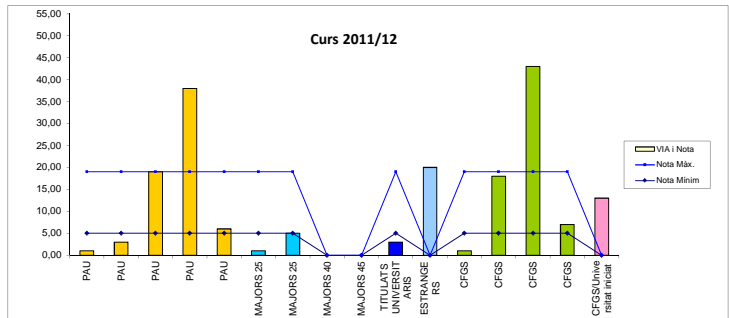

Curs: 2011-12	VIA i Nota	Nombre est.	Nota Mínim	Nota MÀx.
PAU	Nota: de 11 a 11,999	1,00	5,00	14,00
PAU	De 10 a 10,999	3,00	5,00	14,00
PAU	De 9 a 9,999	19,00	5,00	14,00
PAU	De 8 a 8,99	38,00	5,00	14,00
PAU	De 7 a 7,999	6,00	5,00	14,00
MAJORS 25	Nota de 8 a 8,99	1,00	5,00	14,00
MAJORS 25	De 7 a 7,999	5,00	5,00	14,00
MAJORS 40		0,00		
MAJORS 45		0,00		
TITULATS UNIVERSITARIS	Nota de 7 a 7,9	3,00	5,00	14,00
ESTRANGERS	ESTRANGERS	20,00		
CFGS	Nota de 10 a 10,999	1,00	5,00	14,00
CFGS	De 9 a 9,999	18,00	5,00	14,00
CFGS	De 8 a 8,99	43,00	5,00	14,00
CFGS	De 7 a 7,999	7,00	5,00	14,00
CFGS/Universitat iniciat	No tenim nota accés	13,00		
Curs 2012-13:	VIA i Nota	Nombre est.	Nota Mínim	Nota MÀx.
PAU	Nota: de 12 a 11,999	1,00	5,00	14,00
PAU	De 11 a 11,999	2,00	5,00	14,00
PAU	De 10 a 10,999	2,00	5,00	14,00
PAU	De 9 a 9,999	22,00	5,00	14,00
PAU	De 8 a 8,99	49,00	5,00	14,00
PAU	De 7 a 7,999	1,00	5,00	14,00
MAJORS 25	Nota de 8 a 8,99	0,00	5,00	14,00
MAJORS 25	De 7 a 7,999	2,00	5,00	14,00
MAJORS 25	De 6 a 6,999	1,00	5,00	14,00
MAJORS 40		0,00		
MAJORS 45		1,00		
TITULATS UNIVERSITARIS	Nota de 7 a 7,9	0,00	5,00	14,00
ESTRANGERS	ESTRANGERS			
CFGS	Nota de 10 a 10,999	3,00	5,00	14,00
CFGS	De 9 a 9,999	14,00	5,00	14,00
CFGS	De 8 a 8,99	33,00	5,00	14,00
CFGS	De 7 a 7,999	0,00	5,00	14,00
CFGS/Universitat iniciat	No tenim nota accés	9,00		
Curs 2013-14:	VIA i Nota	Nombre est.	Nota Mínim	Nota MÀx.
PAU	Nota: de 12 a 11,999	0,00	5,00	14,00
PAU	De 11 a 11,999	0,00	5,00	14,00
PAU	De 10 a 10,999	4,00	5,00	14,00
PAU	De 9 a 9,999	23,00	5,00	14,00
PAU	De 8 a 8,99	44,00	5,00	14,00
PAU	De 7 a 7,999	0,00	5,00	14,00
MAJORS 25	Nota de 8 a 8,99	0,00	5,00	14,00
MAJORS 25	De 7 a 7,999	0,00	5,00	14,00
MAJORS 25	De 6 a 6,999	4,00	5,00	14,00
MAJORS 40		0,00		
MAJORS 45		0,00		
TITULATS UNIVERSITARIS	Nota de 7 a 7,9	1,00	5,00	14,00
ESTRANGERS	ESTRANGERS			
CFGS	Nota de 11 a 11,999	1,00	5,00	14,00
CFGS	Nota de 10 a 10,999	2,00	5,00	14,00
CFGS	De 9 a 9,999	17,00	5,00	14,00
CFGS	De 8 a 8,99	52,00	5,00	14,00
CFGS	De 7 a 7,999	1,00	5,00	14,00
CFGS/Universitat iniciat	No tenim nota accés	11,00		
Curs 2014-15:	VIA i Nota	Nombre est.	Nota Mínim	Nota MÀx.
PAU	Nota: de 12 a 11,999	0,00	5,00	14,00
PAU	De 11 a 11,999	2,00	5,00	14,00
PAU	De 10 a 10,999	3,00	5,00	14,00
PAU	De 9 a 9,999	30,00	5,00	14,00
PAU	De 8 a 8,99	36,00	5,00	14,00
PAU	De 7 a 7,999	0,00	5,00	14,00
MAJORS 25	Nota de 8 a 8,99	0,00	5,00	14,00
MAJORS 25	De 7 a 7,999	0,00	5,00	14,00
MAJORS 25	De 6 a 6,999	5,00	5,00	14,00
MAJORS 40				
MAJORS 45				
TITULATS UNIVERSITARIS	Nota de 8 a 8,9	1,00	5,00	14,00
ESTRANGERS	ESTRANGERS	0,00		
CFGS	Nota de 11 a 11,999	0,00	5,00	14,00
CFGS	Nota de 10 a 10,999	0,00	5,00	14,00
CFGS	De 9 a 9,999	30,00	5,00	14,00
CFGS	De 8 a 8,99	43,00	5,00	14,00
CFGS	De 7 a 7,999	0,00	5,00	14,00
CFGS/Universitat iniciat	No tenim nota accés	7,00		
Curs 2015-16:	VIA i Nota	Nombre est.	Nota Mínim	Nota MÀx.
PAU	Nota: de 12 a 11,999	0,00	5,00	14,00